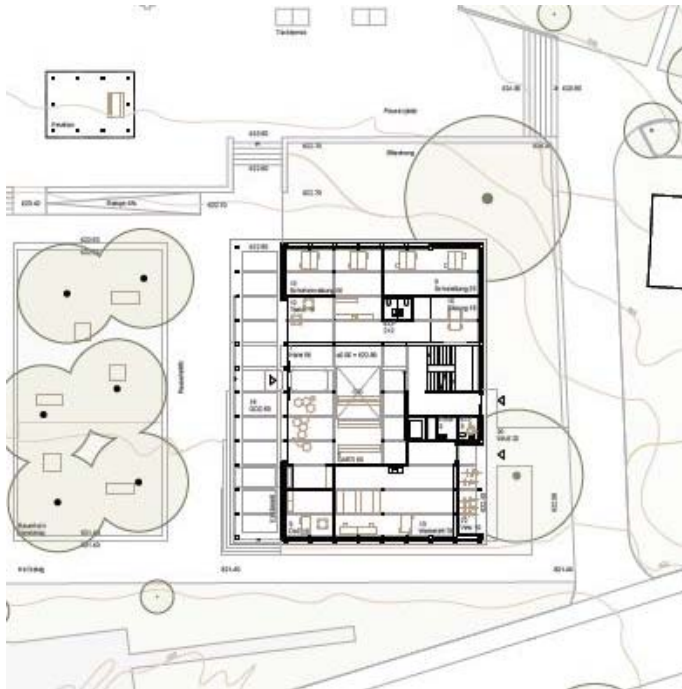

Das Projekt für den Neubau Schule auf dem Teilareal A befasst sich ernsthaft mit der Topografie und dem Ziel, eine hindernisfreie Erschliessung des Schulareals zu schaffen. Der Neubau wird an der südliche Ecke der Parzelle positioniert. Die neu entstandenen Aussenräume nördlich und östlich wirken dadurch wohl proportioniert. Die dichte Bepflanzung aus Winterlinden beim neuen Pausenplatz sowie der Erhalt der beiden grossen, prägenden Bäume (Ahorn und Platane) werden begrüsst. Erschliessungsstufen im Aussenbereich führen vom gewachsenen Terrain auf den Gebäudesockel unter das Vordach. Die Ecktreppe ist zwar eine konsequente Lösung, überzeugt aber in der Gestaltung nicht restlos, da das Gebäude somit noch grösser in Erscheinung tritt. Die Fassade zeigt sich aufgrund des regelmässigen Fassadenrasters in starker Klarheit und vermittelt wenig schulische Stimmung. Diese Erscheinung hinterfragt die Jury. Die Umsetzung des Raumprogrammes ist jedoch gelungen, im Speziellen die Anordnung und Ausrichtung der Klassenzimmer im Obergeschoss.

Projekt Nr. 8 Pinocchio und Geppetto Teilareal A

Das Grundrisskonzept des Neubaus Schule mit den Klassenzimmern und den flexibel einsetzbaren Gruppenräumen ist für die Primarschule optimal gelöst. Auch die offenen, hellen und individuell bespielbaren Lernzonen werden sehr positiv beurteilt. Der gedeckte Zugang ist zum Pausenplatz hin ausgerichtet, was den Vorstellungen der Nutzer entspricht. Die Sekundärzugänge wie auch die Lagerräume und die Veloabstellplätze sind gut eingeplant. Einzig die Einbettung des Neubaus in die bestehende Anlage mit der prägnanten Ecktreppe und die relativ sachlich gehaltene Gebäudeerscheinung wird aus Nutzersicht kritisch beurteilt. Zudem wirkt der Spielbereich im Aussenraum zu wenig stufengerecht ausgestaltet.