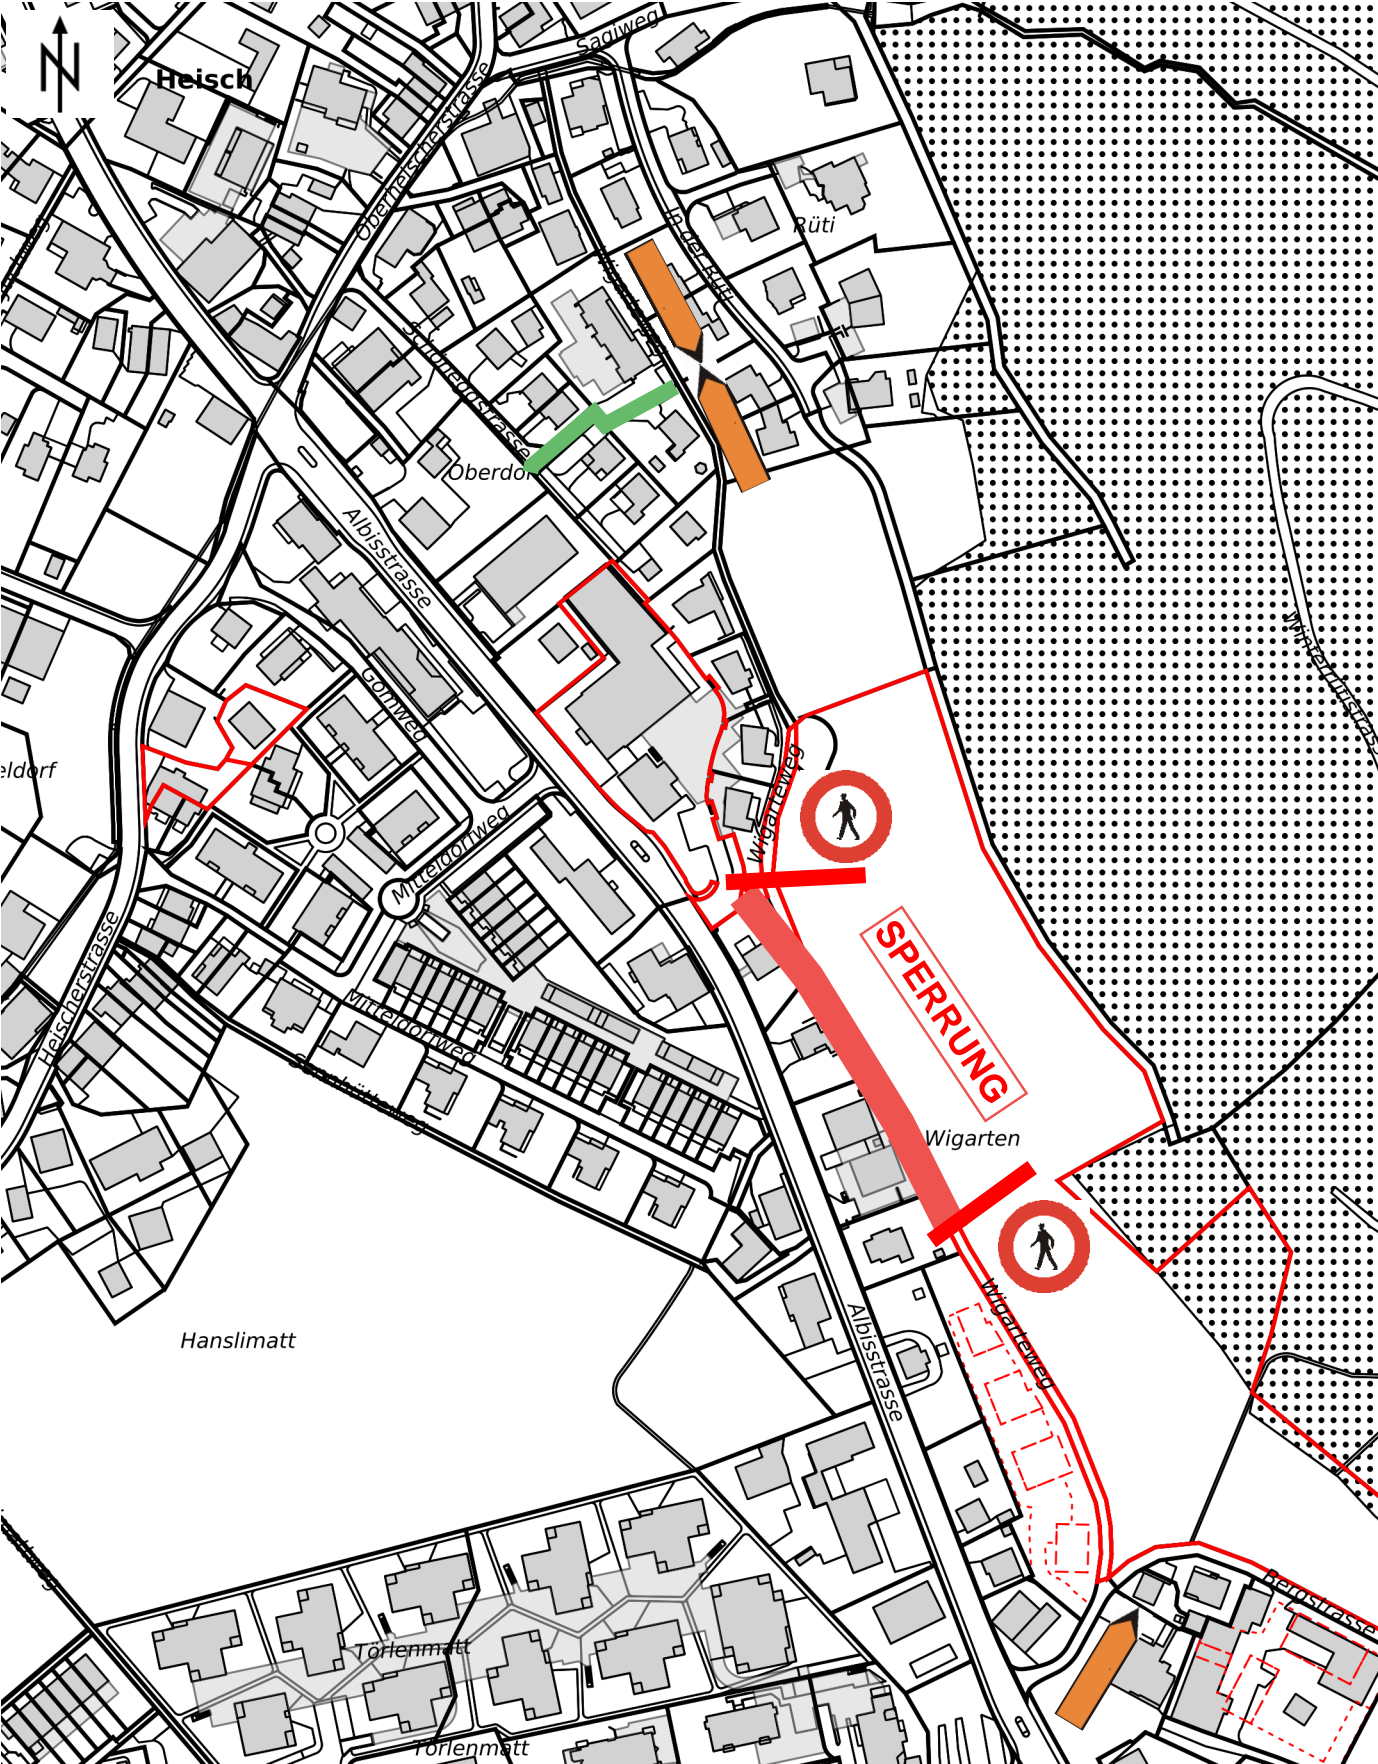

Anwohner-Info

Bauarbeiten Wigarteweg

Sehr geehrte Damen und Herren

Die Sanierung des Wigartewegs, Teilstück Albisstrasse 16 bis 22 wird durchgeführt. Im Rahmen dieser Arbeiten werden neue Kandelaber versetzt.

Auf Grund der Arbeitssicherheit muss der Wigarteweg während dieser Zeit gesperrt werden.

Wir bemühen uns, die Unannehmlichkeiten für Sie so gering wie möglich zu halten und danken Ihnen für Ihr Verständnis und Ihre Geduld.

Heisch

Rüti

Oberdorf

Hanslimatt

Törlennatt

Törlennatt

Wigarten

SPERRUNG