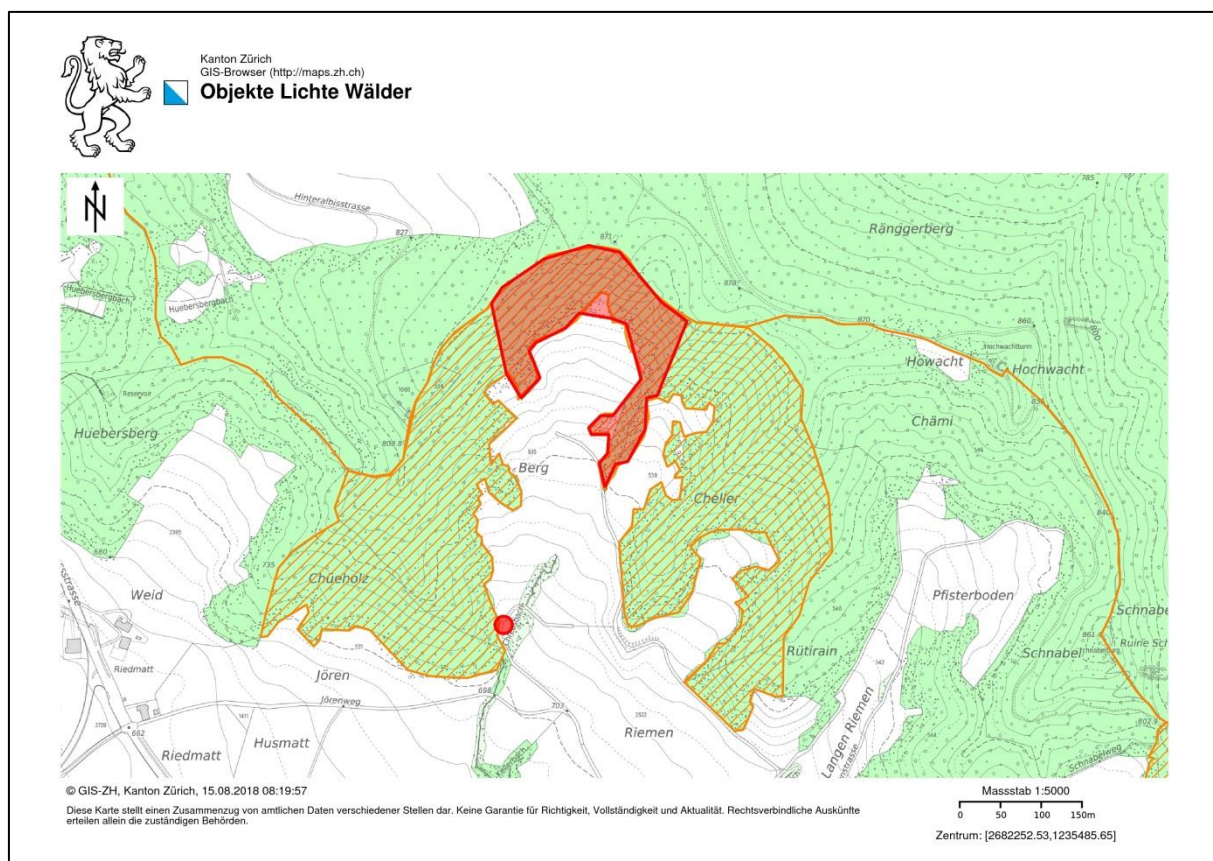

Kanton Zürich
Baudirektion

Holzschlaginformation: Lichter Wald für grössere Artenvielfalt

Amt für Landschaft und Natur
Abteilung Wald

Im Rahmen des Aktionsplanes „Lichte Wälder im Kanton Zürich“ werden geeignete Waldflächen für Licht- und Wärmebedürftige Tier- und Pflanzenarten gezielt aufgelichtet. Ziel ist es im Kanton Zürich rund 1000 ha Lichte Wälder zu schaffen (2% der Zürcher Waldfläche).

Die Waldungen am Albis gehören zu den vielfältigsten und artenreichsten im Kanton Zürich. Im Winter 2018/2019 wird hier ein Waldstück (rote Fläche im Kartenausschnitt) mittels Seilschlag durchforstet. Das Holz wird abwärts zum Abladeplatz transportiert (roter Punkt im Kartenausschnitt).

Im so neu geschaffenen Lebensraum finden Arten ideale Voraussetzungen, die im ansonsten eher geschlossenen Wald keine Überlebenschance hätten. Insbesondere lichtbedürftige Pflanzenarten wie der Frauenschuh oder Tagfalterarten werden vom Holzschlag profitieren.

Bitte respektieren Sie die Absperrungen und halten Sie während der Holzereiarbeiten genügend Abstand.

Bei Fragen zum Vorhaben geben Ihnen gerne Auskunft:

- Robi Püntener, Revierförster; 079 667 41 27
- Jürg Altwegg, Kreisforstmeister; 043 259 29 71

Zürich, September 2018